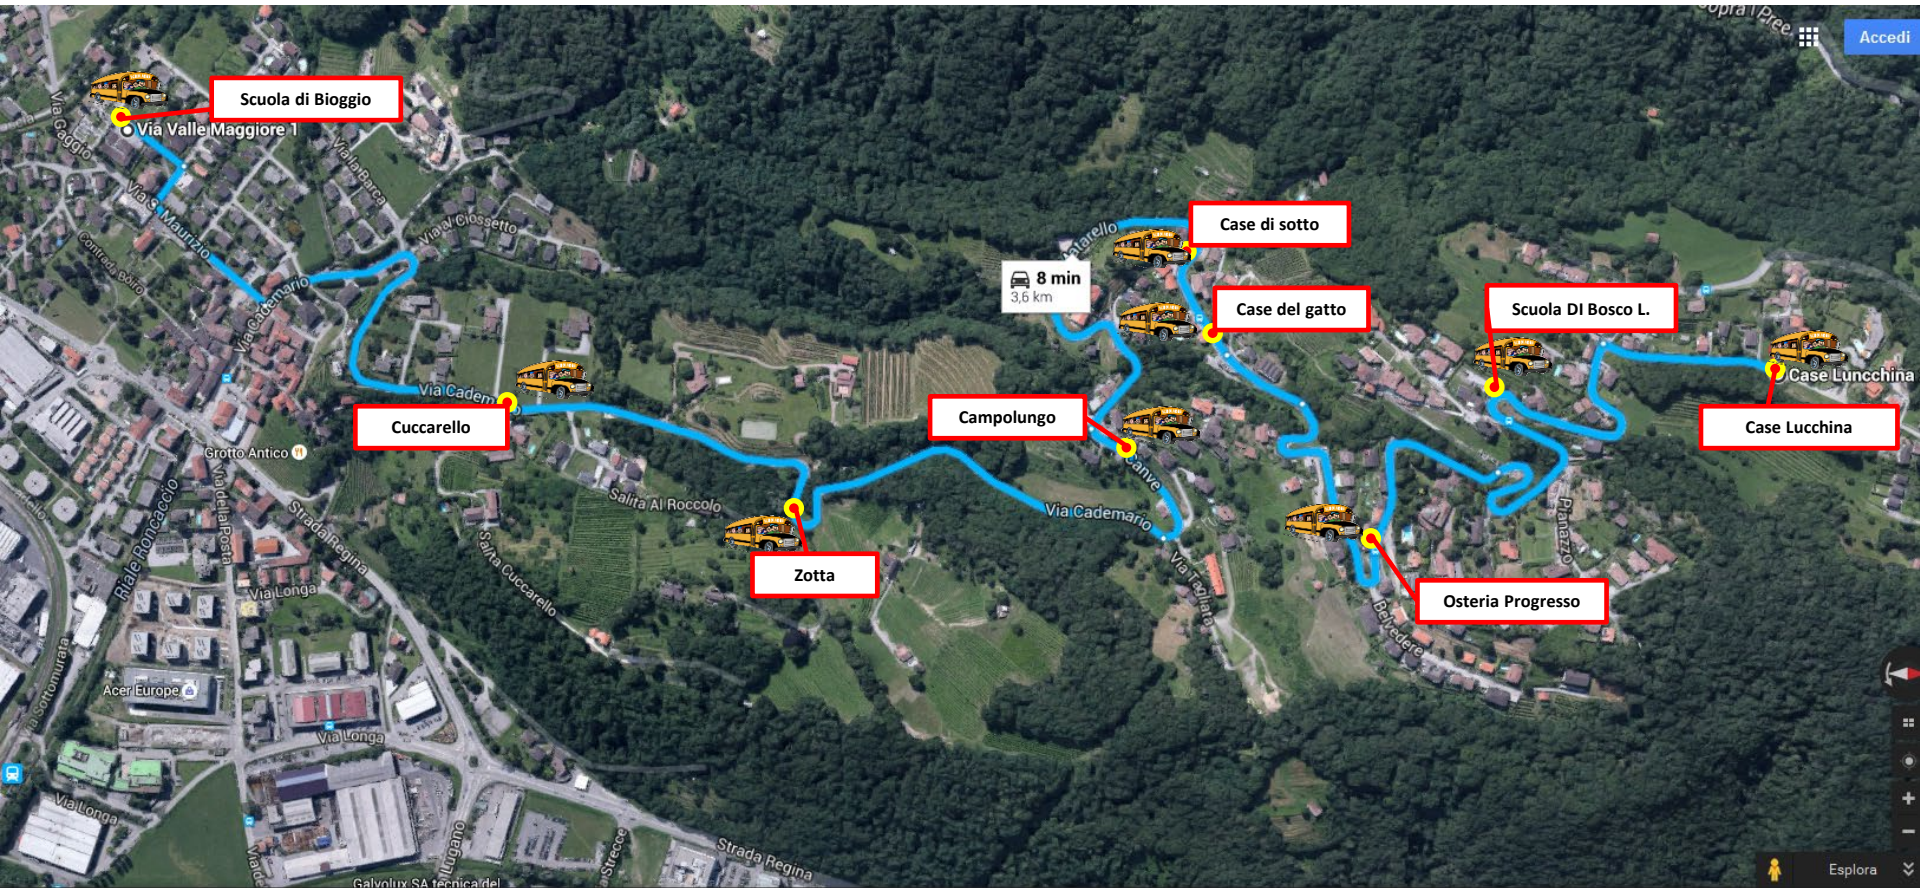

# Percorso ISTITUTO SCOLASTICO - BOSCO LUGANESE km 3.6

# BOSCO LUGANESE - SCUOLA

S.E

**SI RACCOMANDA LA MASSIMA PUNTUALITÀ!**

Il Municipio ha affidato il servizio trasporti allievi sulla tratta da e per Bosco Luganese alla ditta Shuttle-Bus S.a.g.l. Per qualsiasi informazione, cambiamento, comunicazione siete pregati di rivolgervi **esclusivamente** alla direzione dell'istituto scolastico.

# SCUOLA - BOSCO LUGANESE

# BOSCO LUGANESE - SCUOLA

S.I

SI RACCOMANDA LA MASSIMA PUNTUALITÀ!

Il Municipio ha affidato il servizio trasporti allievi sulla tratta da e per Bosco Luganese alla ditta Butti viaggi. Per qualsiasi informazione, cambiamento, comunicazione siete pregati di rivolgervi **esclusivamente** alla direzione dell'istituto scolastico.