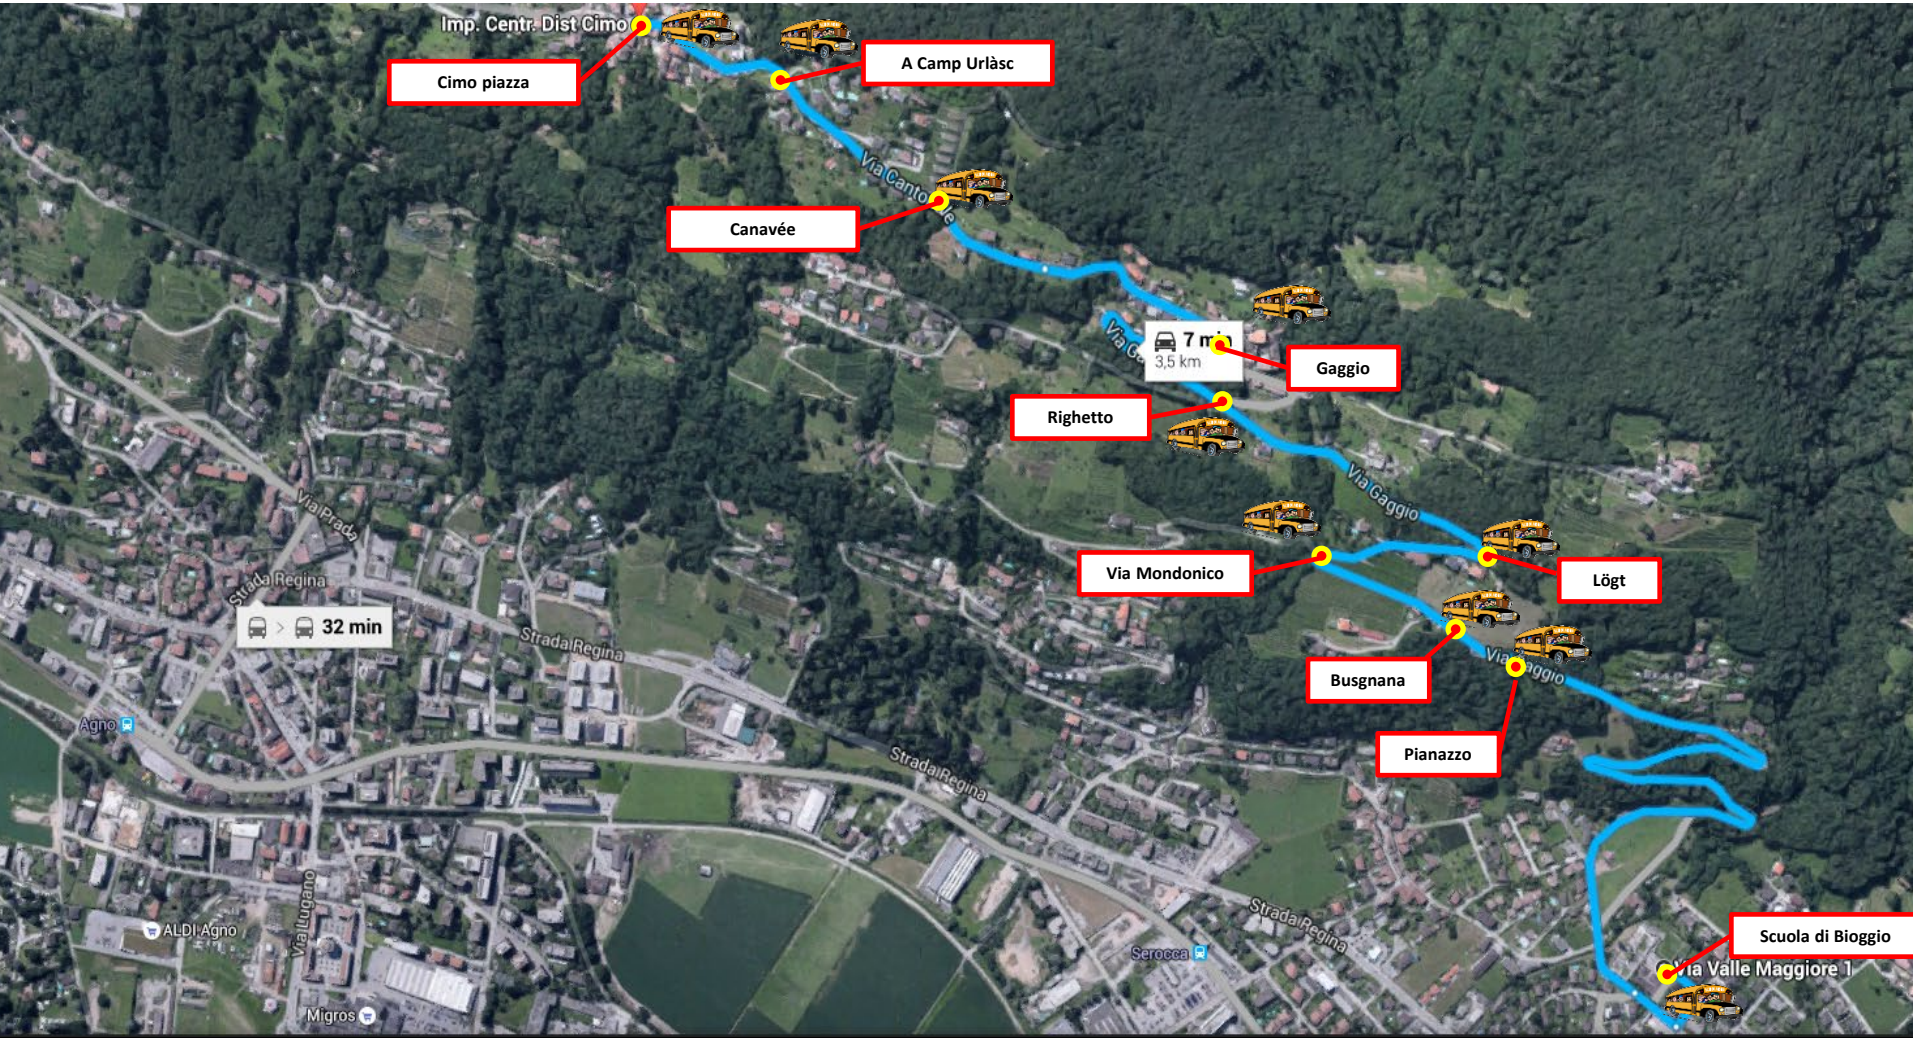

Percorso ISTITUTO SCOLASTICO – CIMO km 3.5

CIMO - SCUOLA

S.E

Cimo piazza	A Camp Urlàsc	Canavée	Gaggio	Righetto	Lögt	Via Mondonico	Busgnana	Pianazzo	Scuola
07:59 13:11	08:00 13:12	08:01 13:13	08:02 13:14	08:03 13:15	08:04 13:16	08:05 13:17	08:06 13:18	08:07 13:19	08:10 13:22

Il Municipio ha affidato il servizio trasporti allievi sulla tratta da e per Cimo alla ditta Butti viaggi. Per qualsiasi informazione, cambiamento, comunicazione siete pregati di rivolgervi esclusivamente alla direzione dell'istituto scolastico.

SCUOLA - CIMO

Scuola	Pianazzo	Busgnana	Via Mondonico	Lögt	Righetto	Gaggio	Canavée	A Camp Urlàsc	Cimo piazza
11:35 16:05	11:38 16:08	11:39 16:09	11:40 16:10	11:41 16:11	11:42 16:12	11:43 16:13	11:44 16:14	11:45 16:15	11:46 16:16

CIMO - SCUOLA

S.I

SCUOLA - CIMO

Orari in rosso solo al Mercoledì